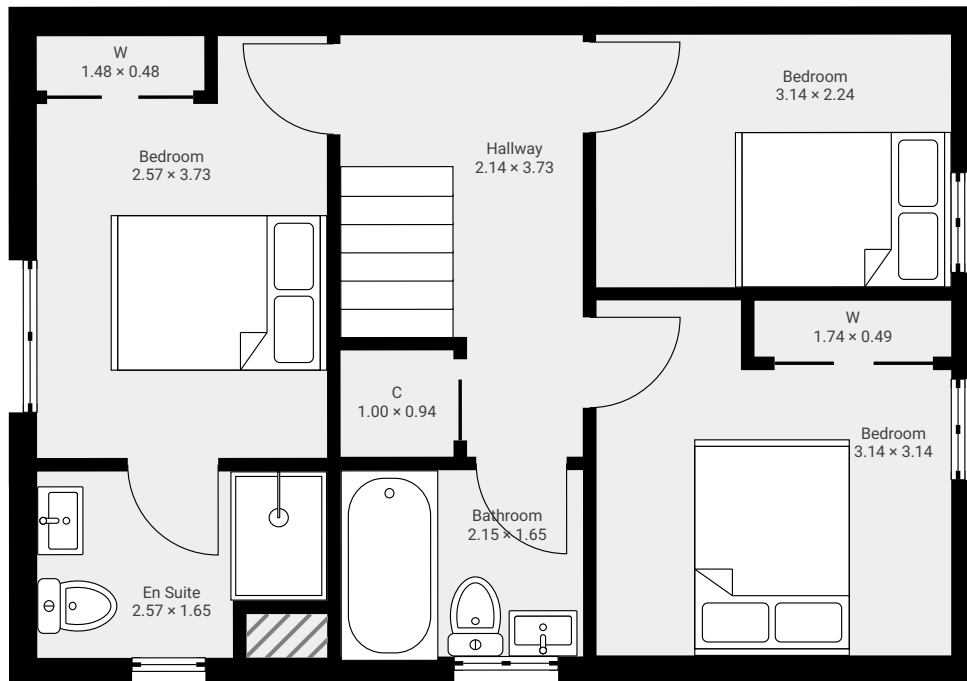

8 Auchtergray Road

8 Auchtergray Road, Dundee, DD2 5GG

FLOORS: 2

▼ Ground Floor

▼ 1st Floor

1:67

Page 1/1