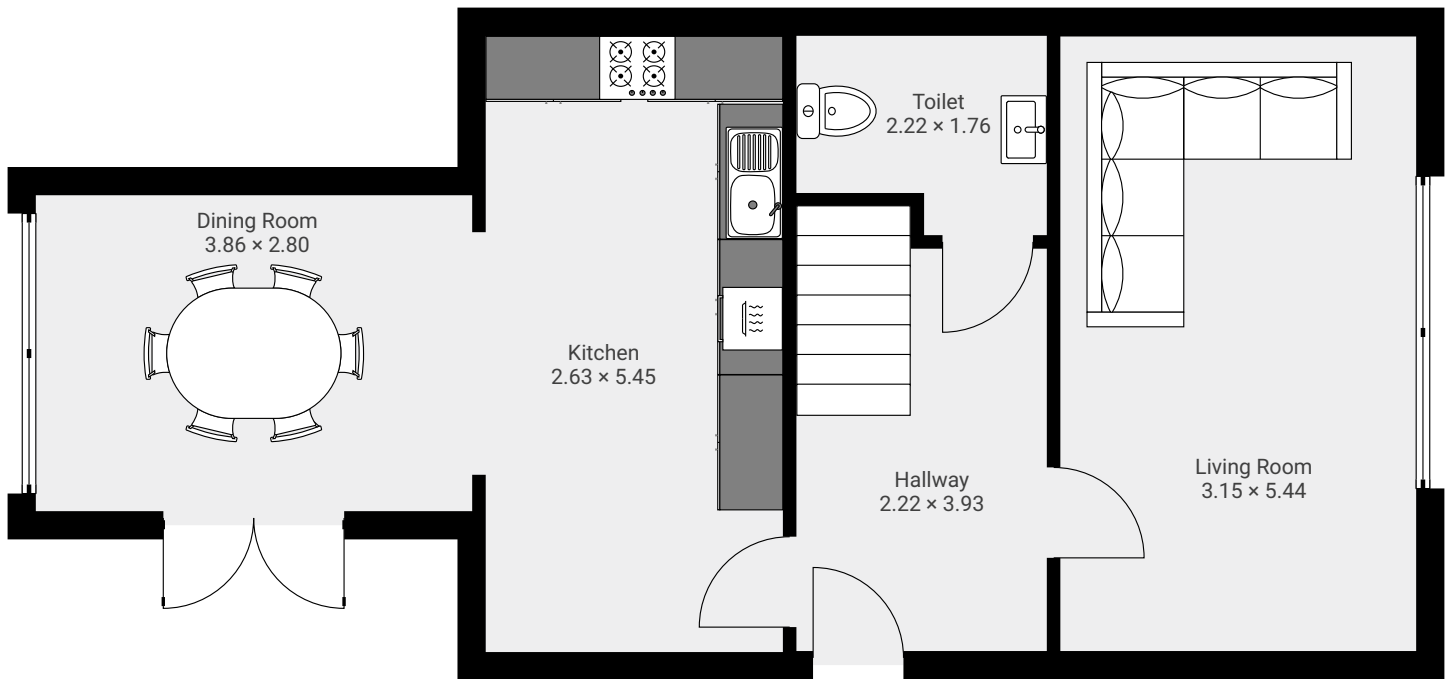

8 Auchtergray Road

8 Auchtergray Road, Dundee, DD2 5GG

FLOORS: 2

▼ Ground Floor

▼ 1st Floor

1:67

Page 1/1